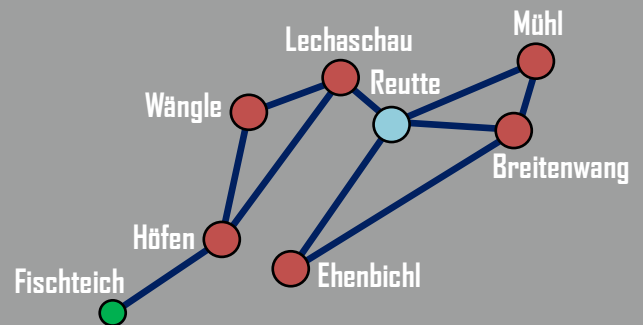

E-Mail: gemeinde@hoefen.tirol.gv.at

Die Ausweise für 2014 haben bis einschließlich 31.12.2014 Gültigkeit!

Tarife 2015

Mitgliedsbeitrag 2015 EUR 3,-
Tarif pro pflichtige Fahrt (blaue Karte) EUR 2,-

Melden sie sich als Fahrer an und sie werden ein Jahr kostenlos befördert!

Wo fährt der Bus

Wängle, Höfen, Lechaschau, Reutte, Ebenbichl, Breitenwang, Mühl

Jahreshauptversammlung

Die Jahreshauptversammlung ist im Jänner 2015 geplant! Über den genauen Termin und Tagesordnungspunkte werden alle Mitglieder mittels Postwurfsendung noch rechtzeitig informiert.

Betriebszeiten:

täglich von 7.00 Uhr bis 19.00 Uhr - Mittwoch Ruhetag!
Freitag und Samstag Nachttaxi von 19.00 Uhr bis 7.00 Uhr

Zusätzlich fährt das Ruftaxi 2015:

an Feiertagen, sowie in den Nächten vor einem Feiertag!
(am 24.12., 31.12. und 1.1. kein Fahrbetrieb!)