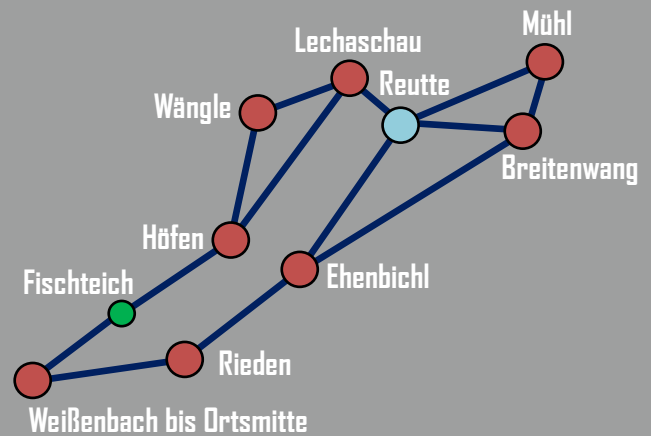

Wo fährt der Bus

Wängle, Höfen, Lechaschau, Reutte, Ebenbichl, Breitenwang, Mühl; Versuchsweise wird im Jahr 2016 tagsüber die Gemeinde Weißenbach bis Ortsmitte (Kreisverkehr/Kirche) angefahren.

Jahreshauptversammlung

Betriebszeiten

Täglich von 7.00 Uhr bis 19.00 Uhr - Mittwoch Ruhetag!
Freitag und Samstag sowie, in den Nächten vor einem Feiertag Nachttaxi von 19.00 Uhr bis 7.00 Uhr
Am 24.12., 31.12. und 1.1. kein Fahrbetrieb!